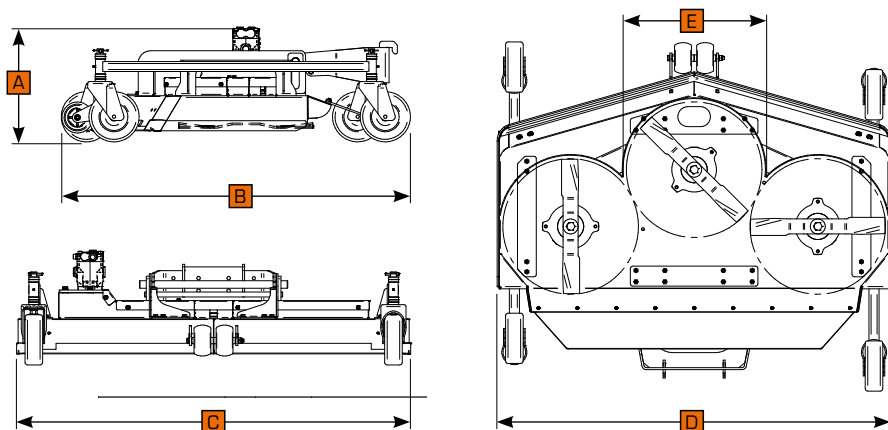

www.energreen.it
commerciale@energreen.it

SCHEDA TECNICA - TECHNICAL DATA SHEET

PIATTO RASAERBA
ROTARY TURF MOWER

Attrezzo progettato per tagliare e sminuzzare l'erba in finissime parti lasciandole sul terreno. L'erba tagliata si trasforma in fertilizzante naturale (tecnologia mulching) con il vantaggio di non dover smaltire l'erba in altro modo. Disponibile anche con scarico posteriore o laterale.

DATI TECNICI / TECHNICAL DATA

(A) Altezza - Height	400 mm	Altezza di taglio - Cutting height	10/70 mm
(B) Profondità - Depth	1390 mm	N° lame - No. of blades	3
(C) Larghezza totale - Width	1570 mm	Pressione - Pressure	290 bar
(D) Larghezza di taglio - Cutting width	1500 mm	Motore idraulico - Hydraulic motor	21 cc
(E) Diametro dischi - Disc diameter	540 mm	Peso - Weight	210 kg