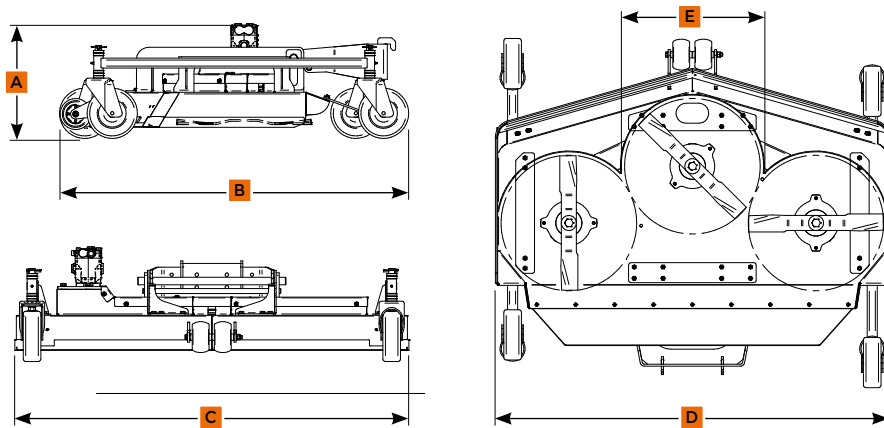

www.energreen.it
commerciale@energreen.it

SCHEDA TECNICA - TECHNICAL DATA SHEET

PIATTO RASAERBA
ROTARY MOWER

Attrezzo progettato per tagliare e sminuzzare l'erba in finissime parti lasciandole sul terreno. L'erba tagliata si trasforma in fertilizzante naturale (tecnologia mulching) con il vantaggio di non dover smaltire l'erba in altro modo. Disponibile anche con scarico posteriore o laterale.

DATI TECNICI / TECHNICAL DATA

(A) Altezza - Height	400 mm	Altezza di taglio - Cutting height	10/70 mm
(B) Profondità - Depth	1390 mm	N° lame - No. of blades	3
(C) Larghezza totale - Width	1570 mm	Pressione - Pressure	290 bar
(D) Larghezza di taglio - Cutting width	1500 mm	Motore idraulico - Hydraulic motor	21 cc
(E) Diametro dischi - Disc diameter	540 mm	Peso - Weight	210 kg